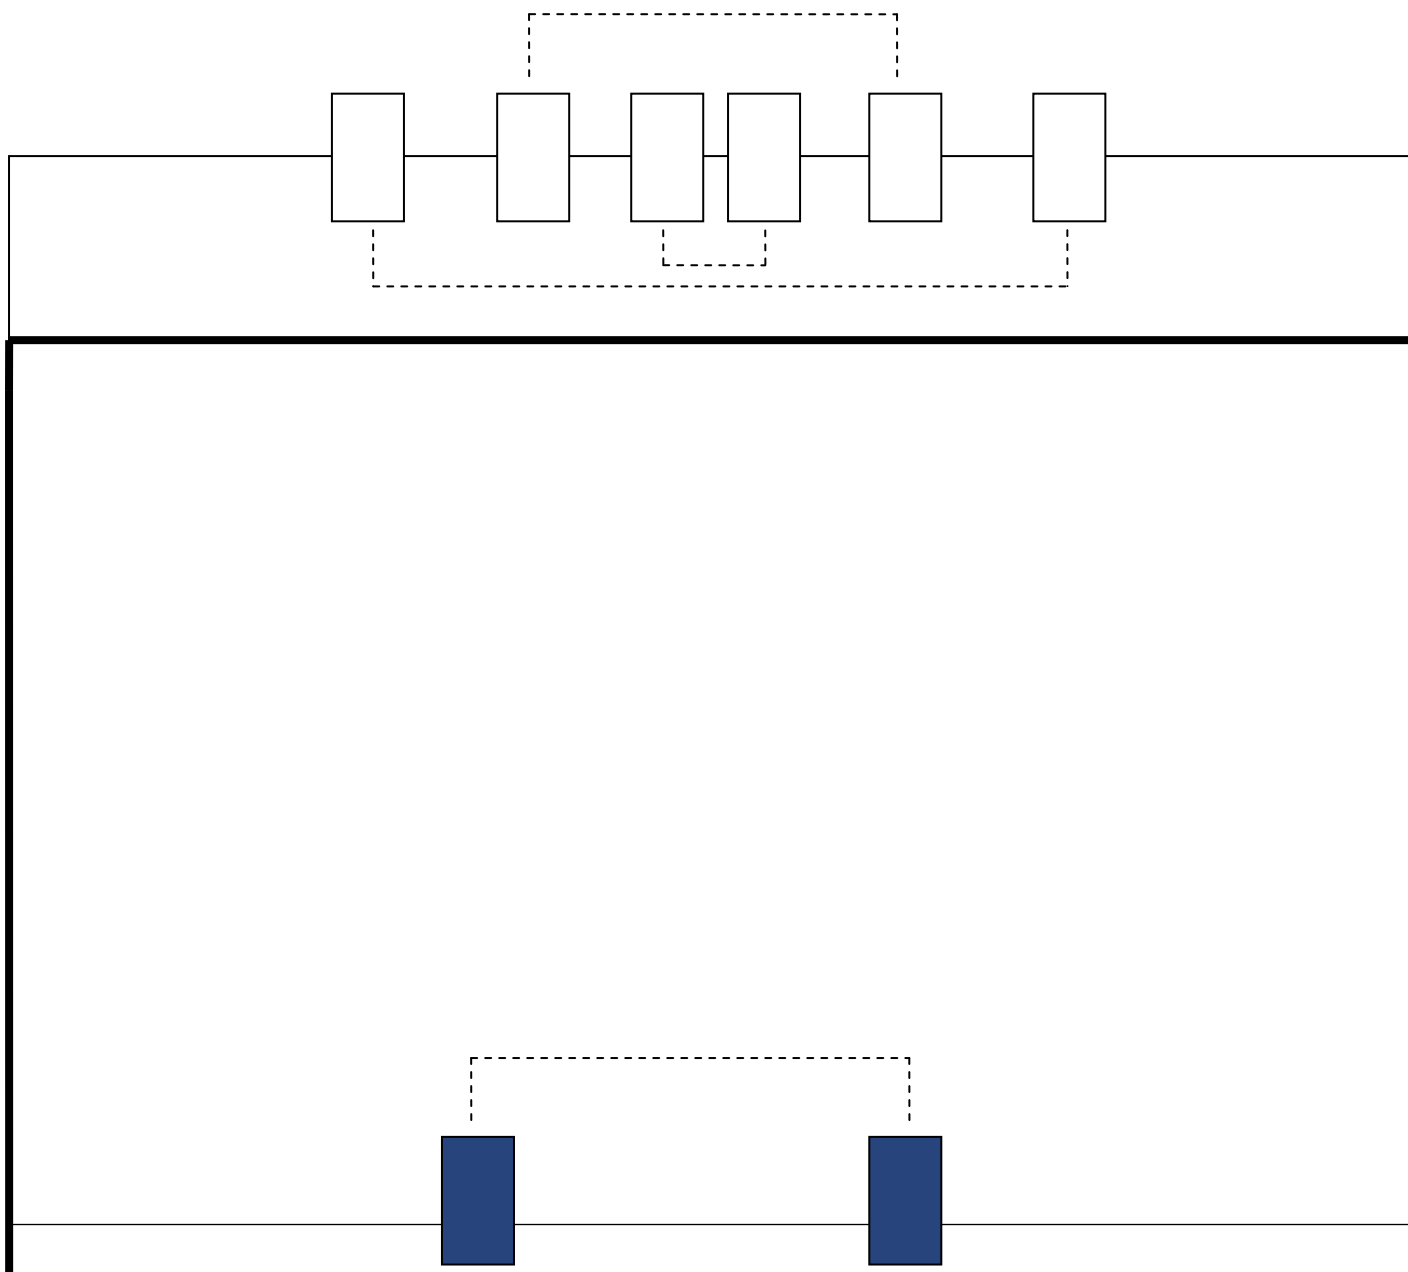

SCHEDA TECNICA "L'OMINO DEL PANE E L'OMINO DELLA MELA"

FRONTE PUBBLICO

fari in coppia

RETRO PALCO

SCHEDA TECNICA “L’OMINO DEL PANE E L’OMINO DELLA MELA”

N° 8 PC DA 1 KW

1 DIMMER 6 CANALI + 1 MIXER LUCI

IMPIANTO AUDIO – 1 MICROFONO

SCATOLA NERA