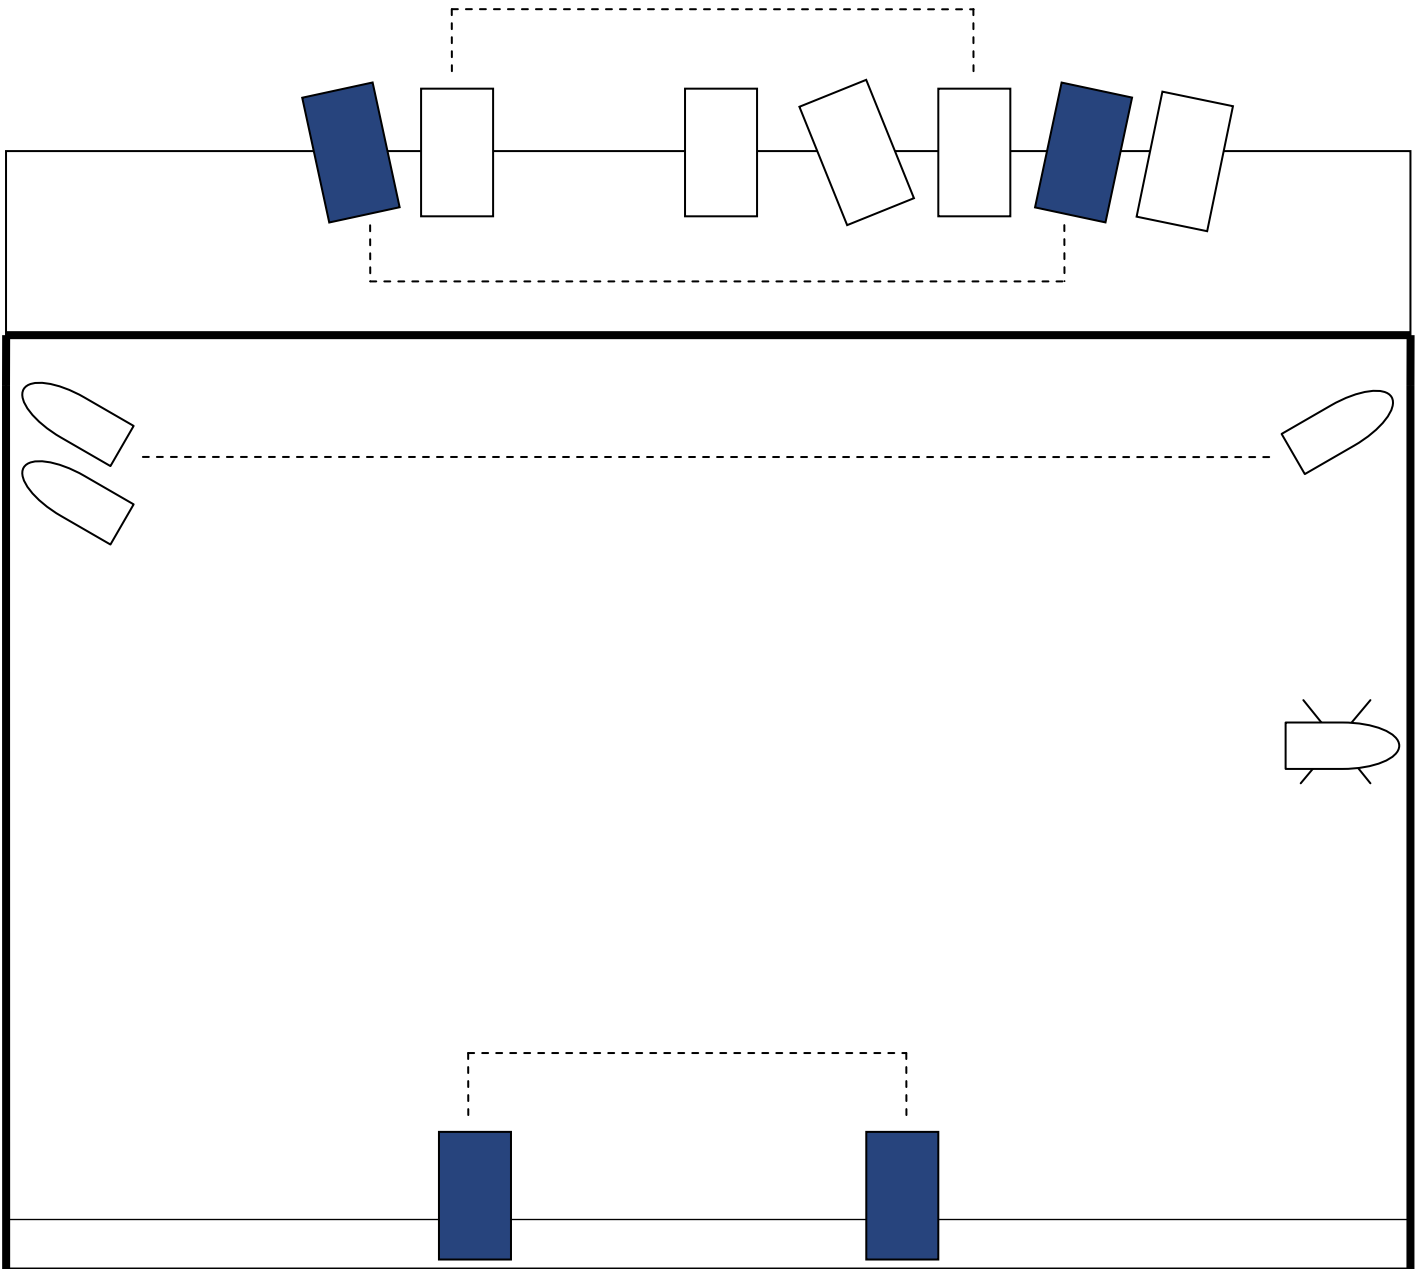

SCHEDA TECNICA "CON LA TESTA FRA LE NUVOLE"

FRONTE PUBBLICO

fari in coppia

RETRO PALCO

SCHEDA TECNICA “CON LA TESTA FRA LE NUOLE”

N° 9 PC DA 1 KW e 4 PAR

1 DIMMER 12 CANALI + 1 MIXER LUCI

IMPIANTO AUDIO

SCATOLA NERA

MACCHINA DEL FUMO (se disponibile)

LEGENDA:

= PAR SU STATIVO

= PAR A TERRA