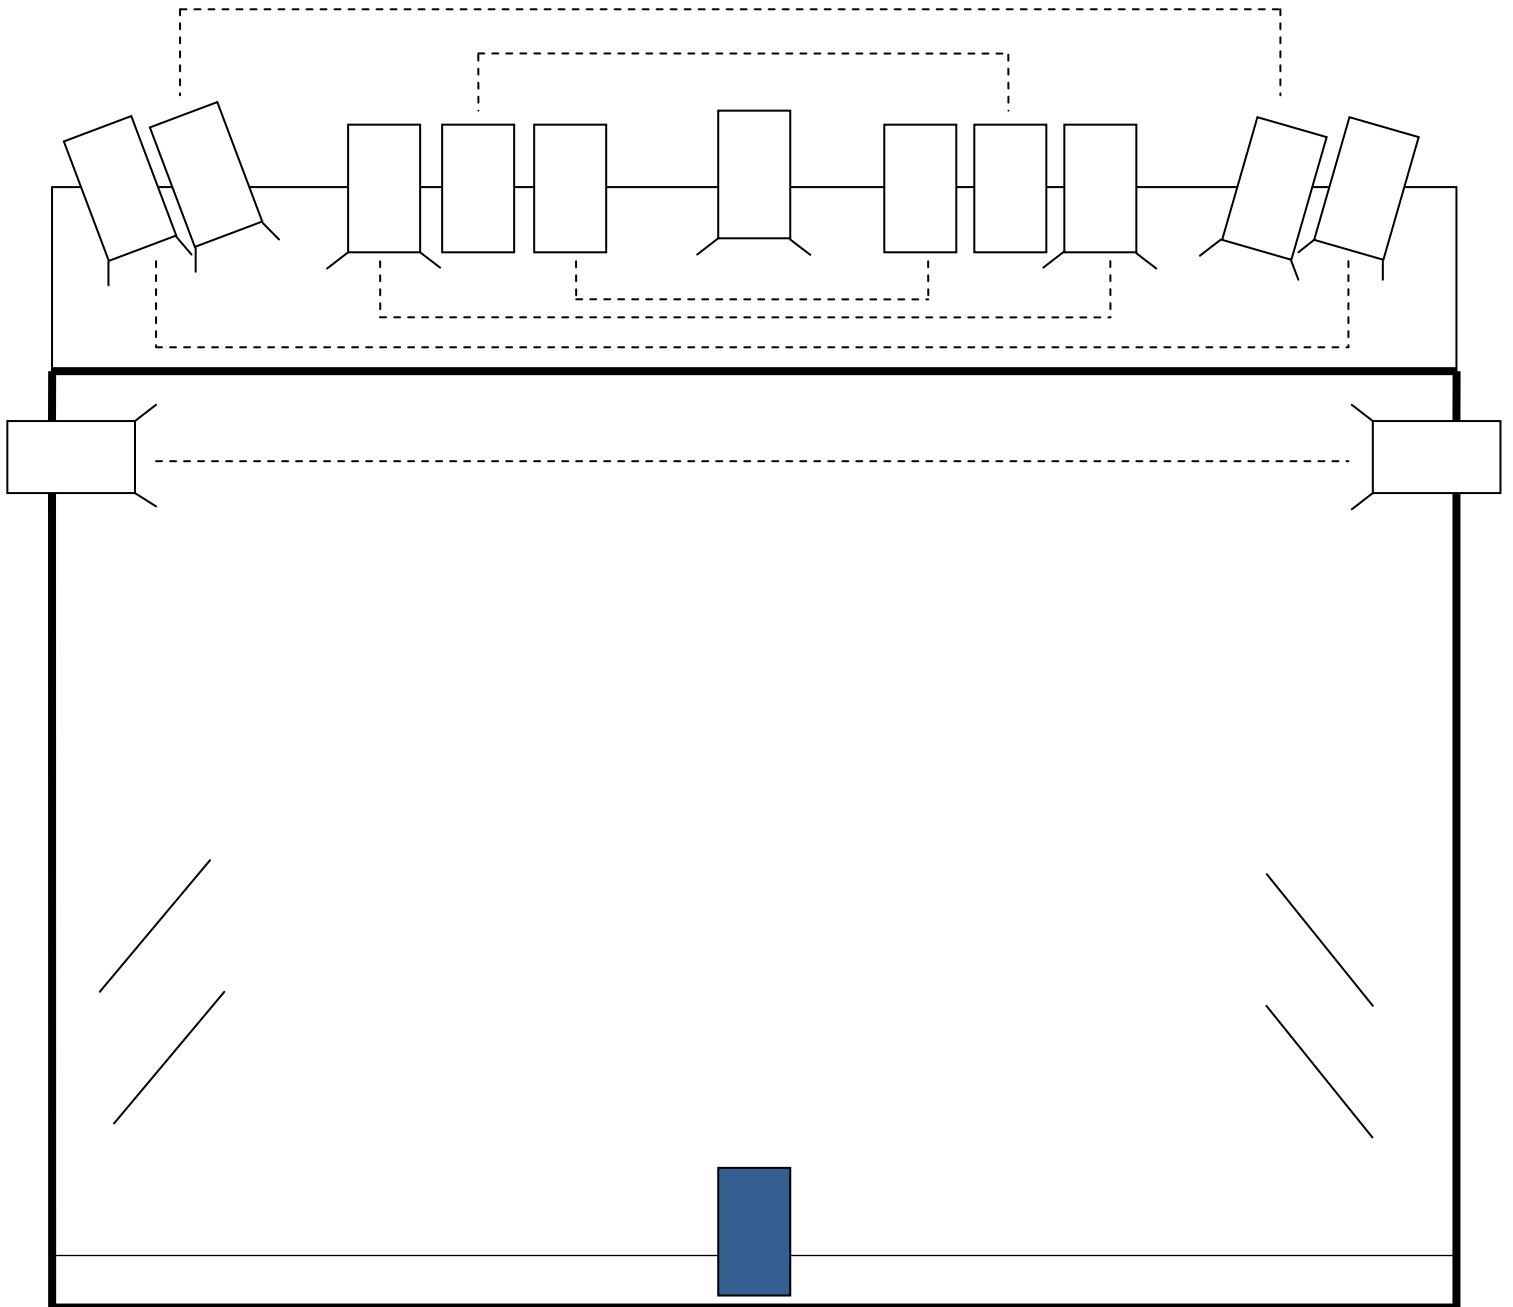

SCHEDA TECNICA "I VESTITI NUOVI DELL'IMPERATORE"

FRONTE PUBBLICO

fari in coppia

RETRO PALCO

SCHEDA TECNICA “I VESTITI NUOVI DELL’IMPERATORE”

N° 14 PC DA 1 KW

1 DIMMER 12 CANALI + 1 MIXER LUCI

IMPIANTO AUDIO – ATTACCO MICROFONO

SCATOLA NERA