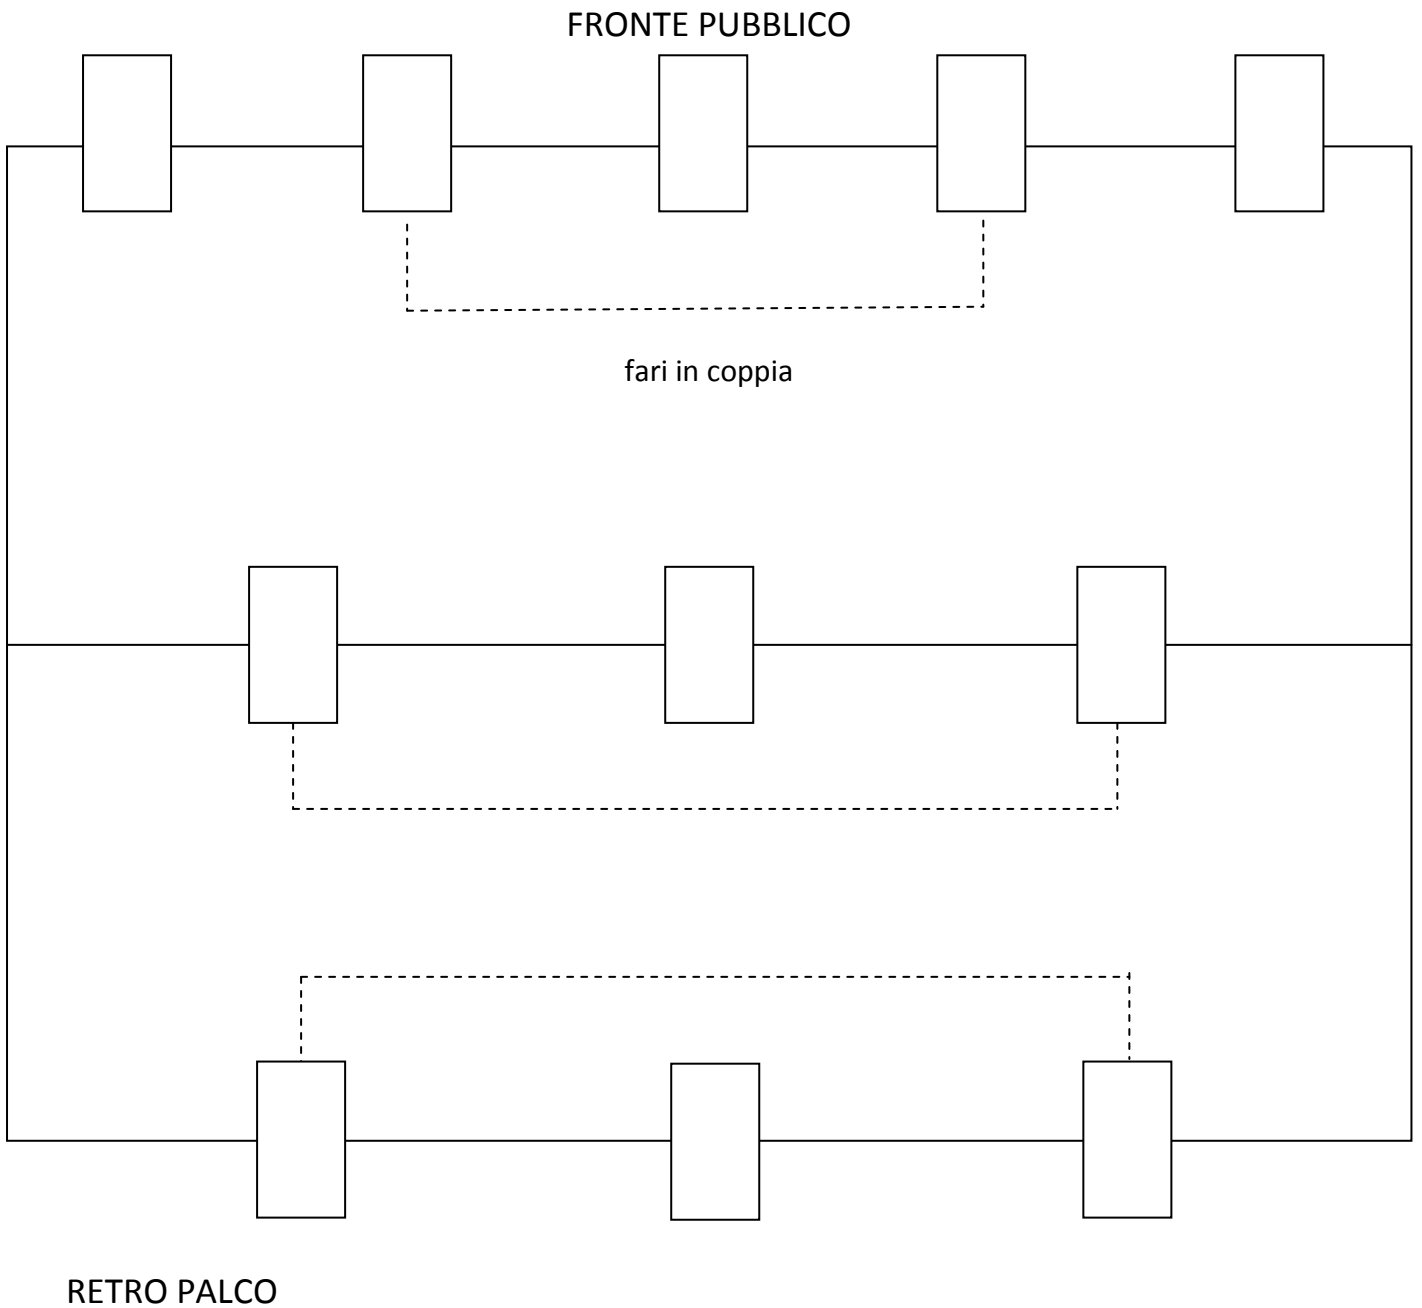

SCHEDA TECNICA SPETTACOLO "ATTENTO SI SCIVOLA"

---

N° 10 FARI DA 1 KW

1 DIMMER 12 CANALI + 1 MIXER LUCI

IMPIANTO AUDIO – ATTACCO MICROFONO

SCATOLA NERA